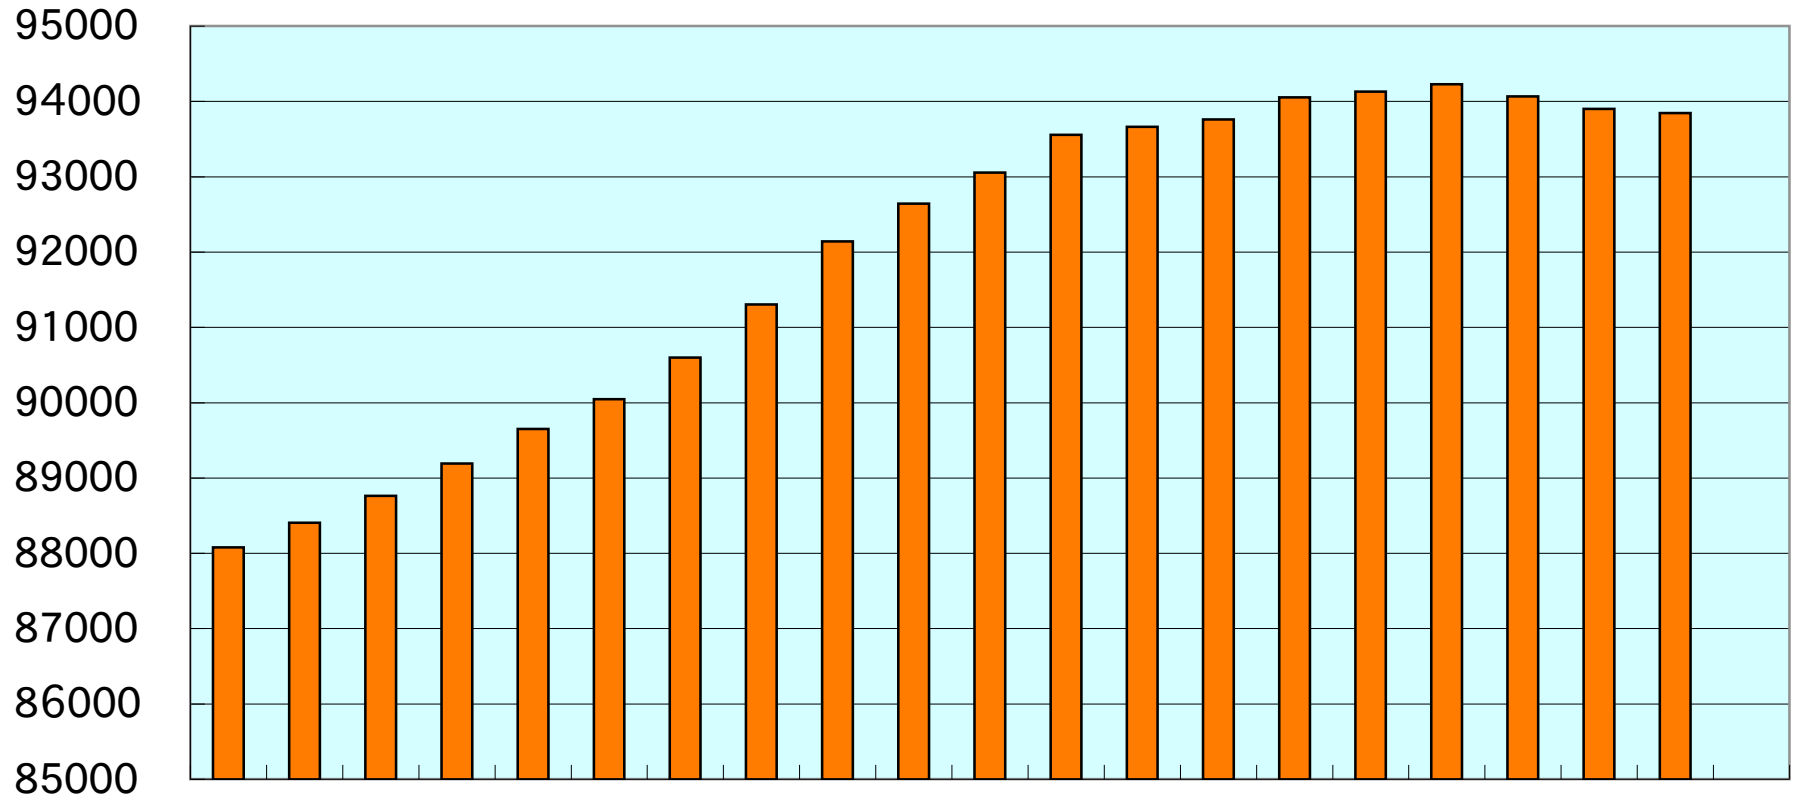

鹿沼市人口の推移

人

1985年

1987年

1989年

1991年

1993年

1995年

1997年

1999年

2001年

2003年

2005年