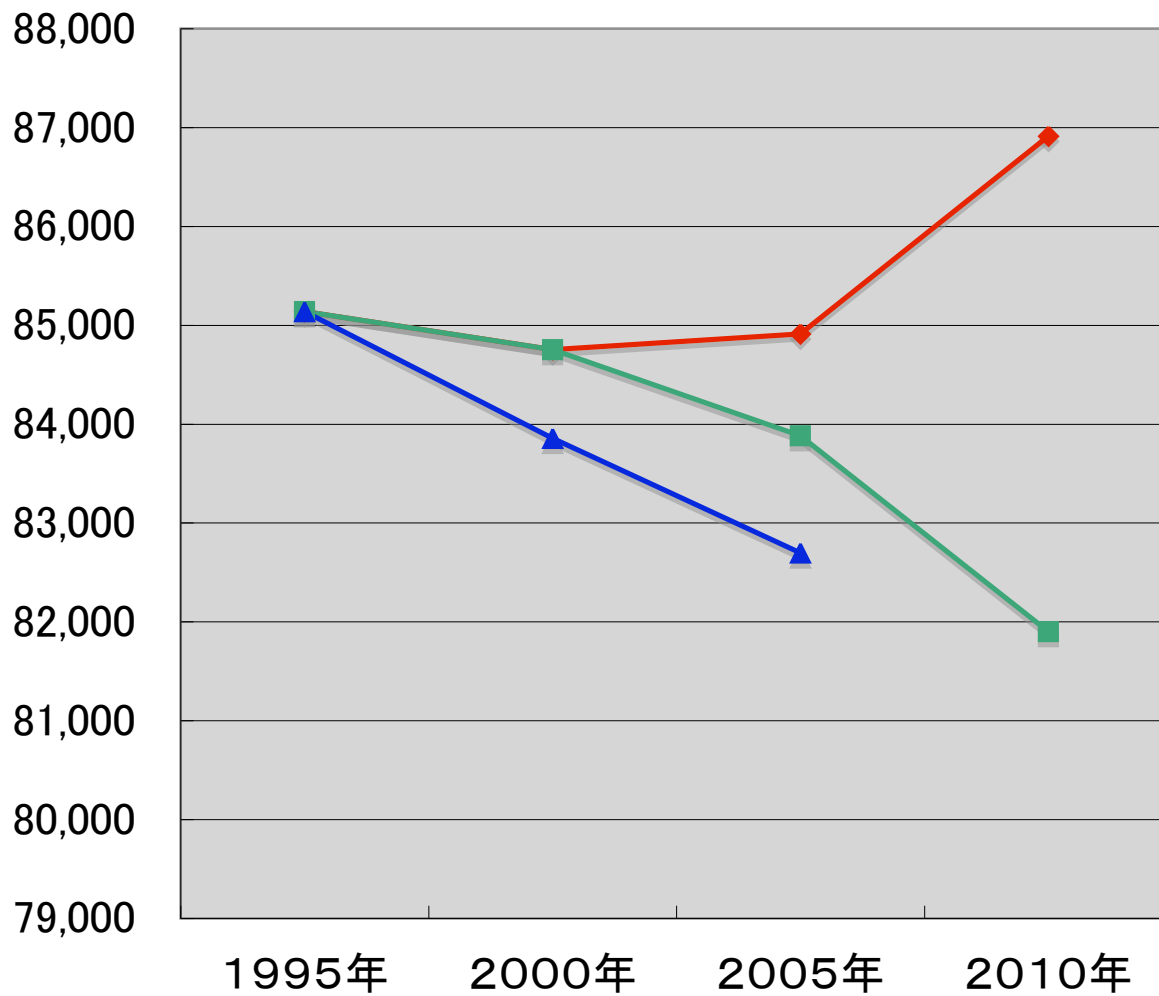

# 栃木市人口の実績と推計

人

- 推計(政策流入人口加算)
- 推計(すう勢人口)
- 実績