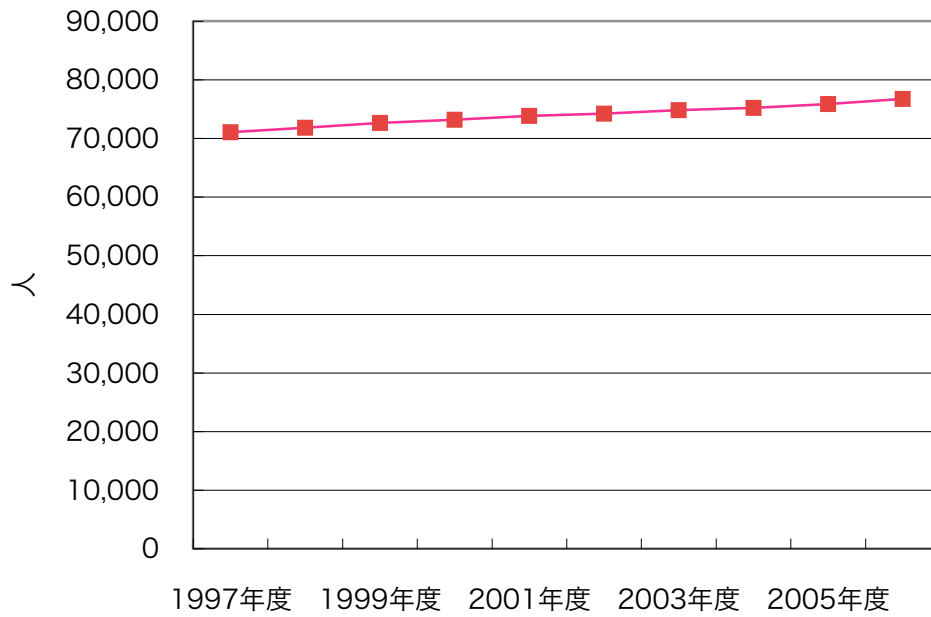

鹿沼市上水道給水人口の推移

鹿沼市上水道年間給水量と年間有収水量の推移

鹿沼市上水道1人当たり年間給水量の推移

鹿沼市上水道1日当たり給水量の推移

鹿沼市上水道1人1日最大・平均・有収水量の推移

鹿沼市上水道有収率と負荷率の推移