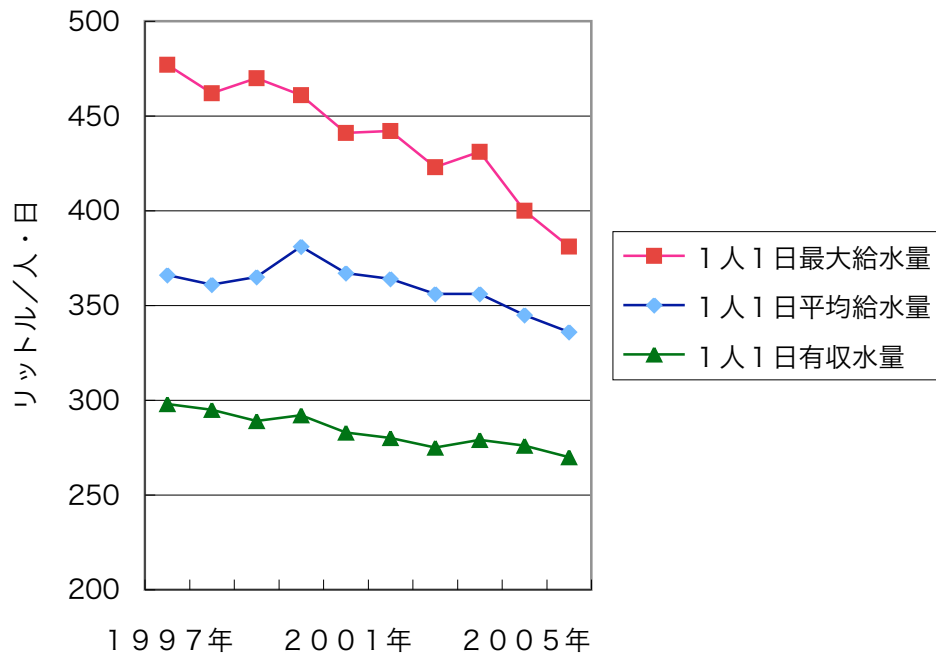

鹿沼市上水道給水人口の推移

鹿沼市上水道年間給水量と年間有収水量の推移

鹿沼市上水道1人当たり年間給水量の推移

鹿沼市上水道1日当たり給水量の推移

鹿沼市上水道1人1日最大・平均・有収水量の推移

鹿沼市上水道有収率と負荷率の推移