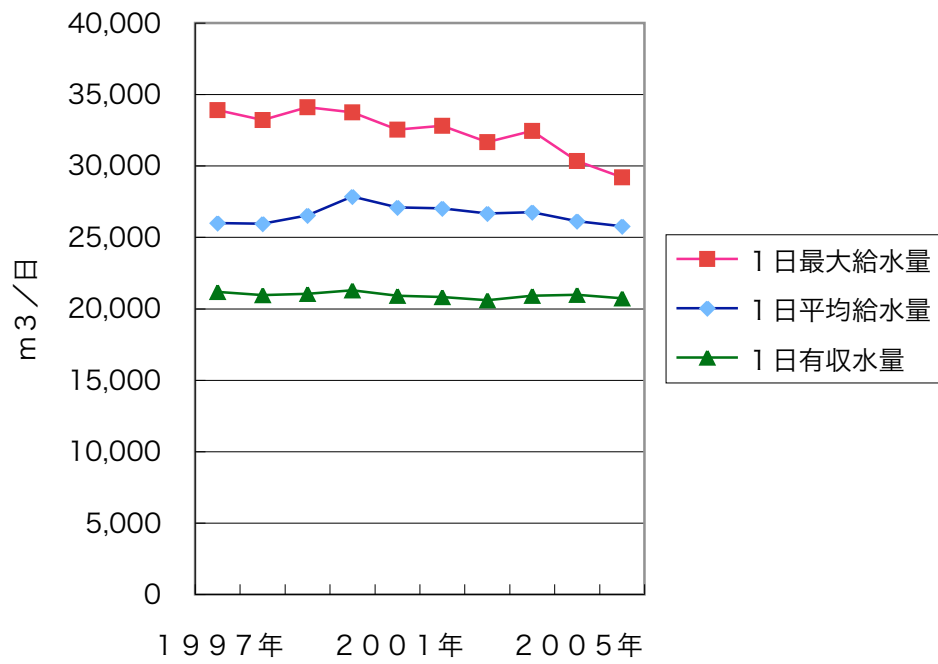

鹿沼市上水道給水人口の推移

鹿沼市上水道年間給水量と年間有収水量の推移

鹿沼市上水道1人当たり年間給水量の推移

鹿沼市上水道1日当たり給水量の推移

鹿沼市上水道1人1日最大・平均・有収水量の推移

鹿沼市上水道有収率と負荷率の推移