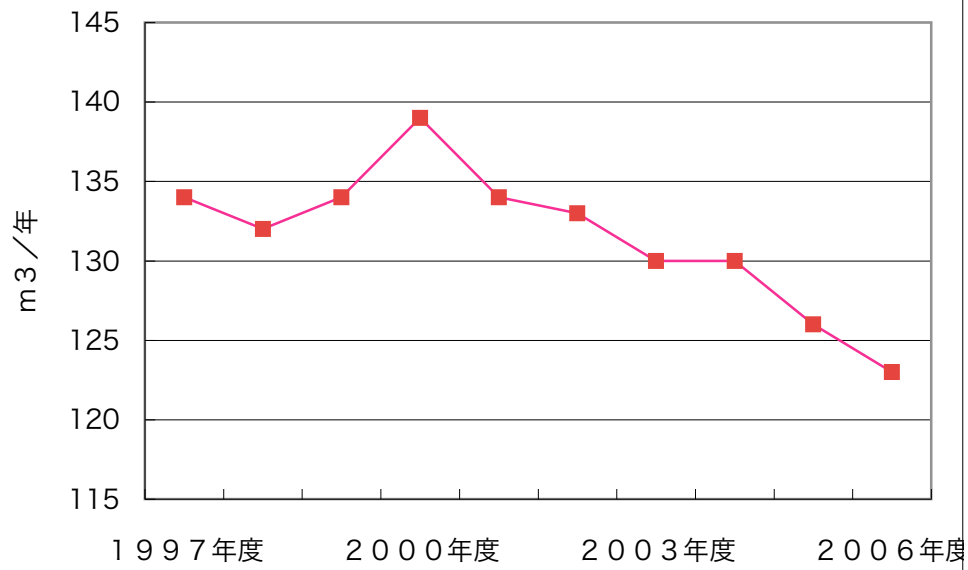

鹿沼市上水道給水人口の推移

鹿沼市上水道年間給水量と年間有収水量の推移

鹿沼市上水道1人当たり年間給水量の推移

鹿沼市上水道1日当たり給水量の推移

鹿沼市上水道1人1日最大・平均・有収水量の推移

鹿沼市上水道有収率と負荷率の推移