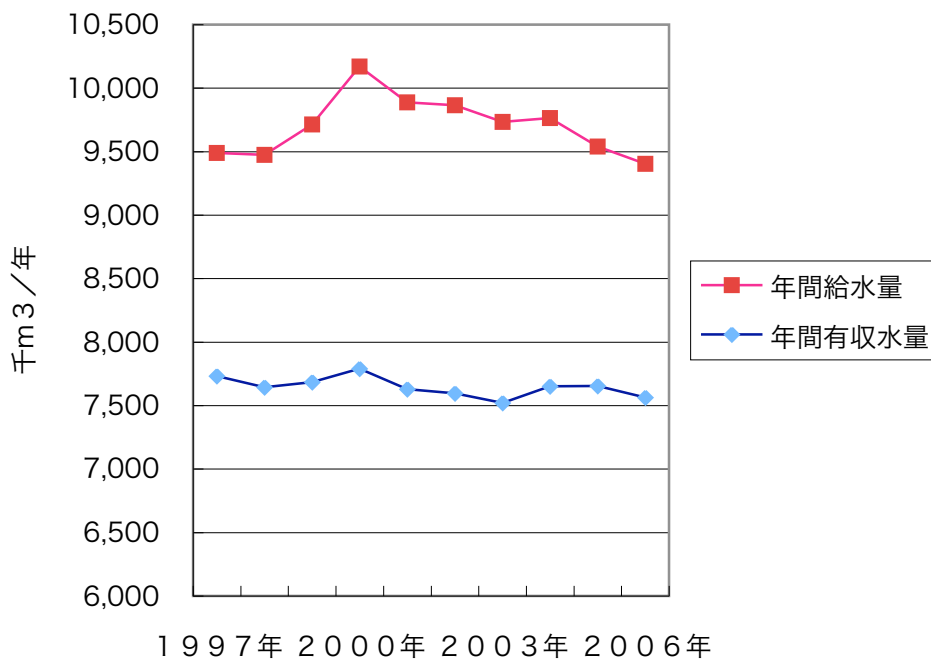

鹿沼市上水道給水人口の推移

鹿沼市上水道年間給水量と年間有収水量の推移

鹿沼市上水道1人当たり年間給水量の推移

鹿沼市上水道1日当たり給水量の推移

鹿沼市上水道1人1日最大・平均・有収水量の推移

鹿沼市上水道有収率と負荷率の推移